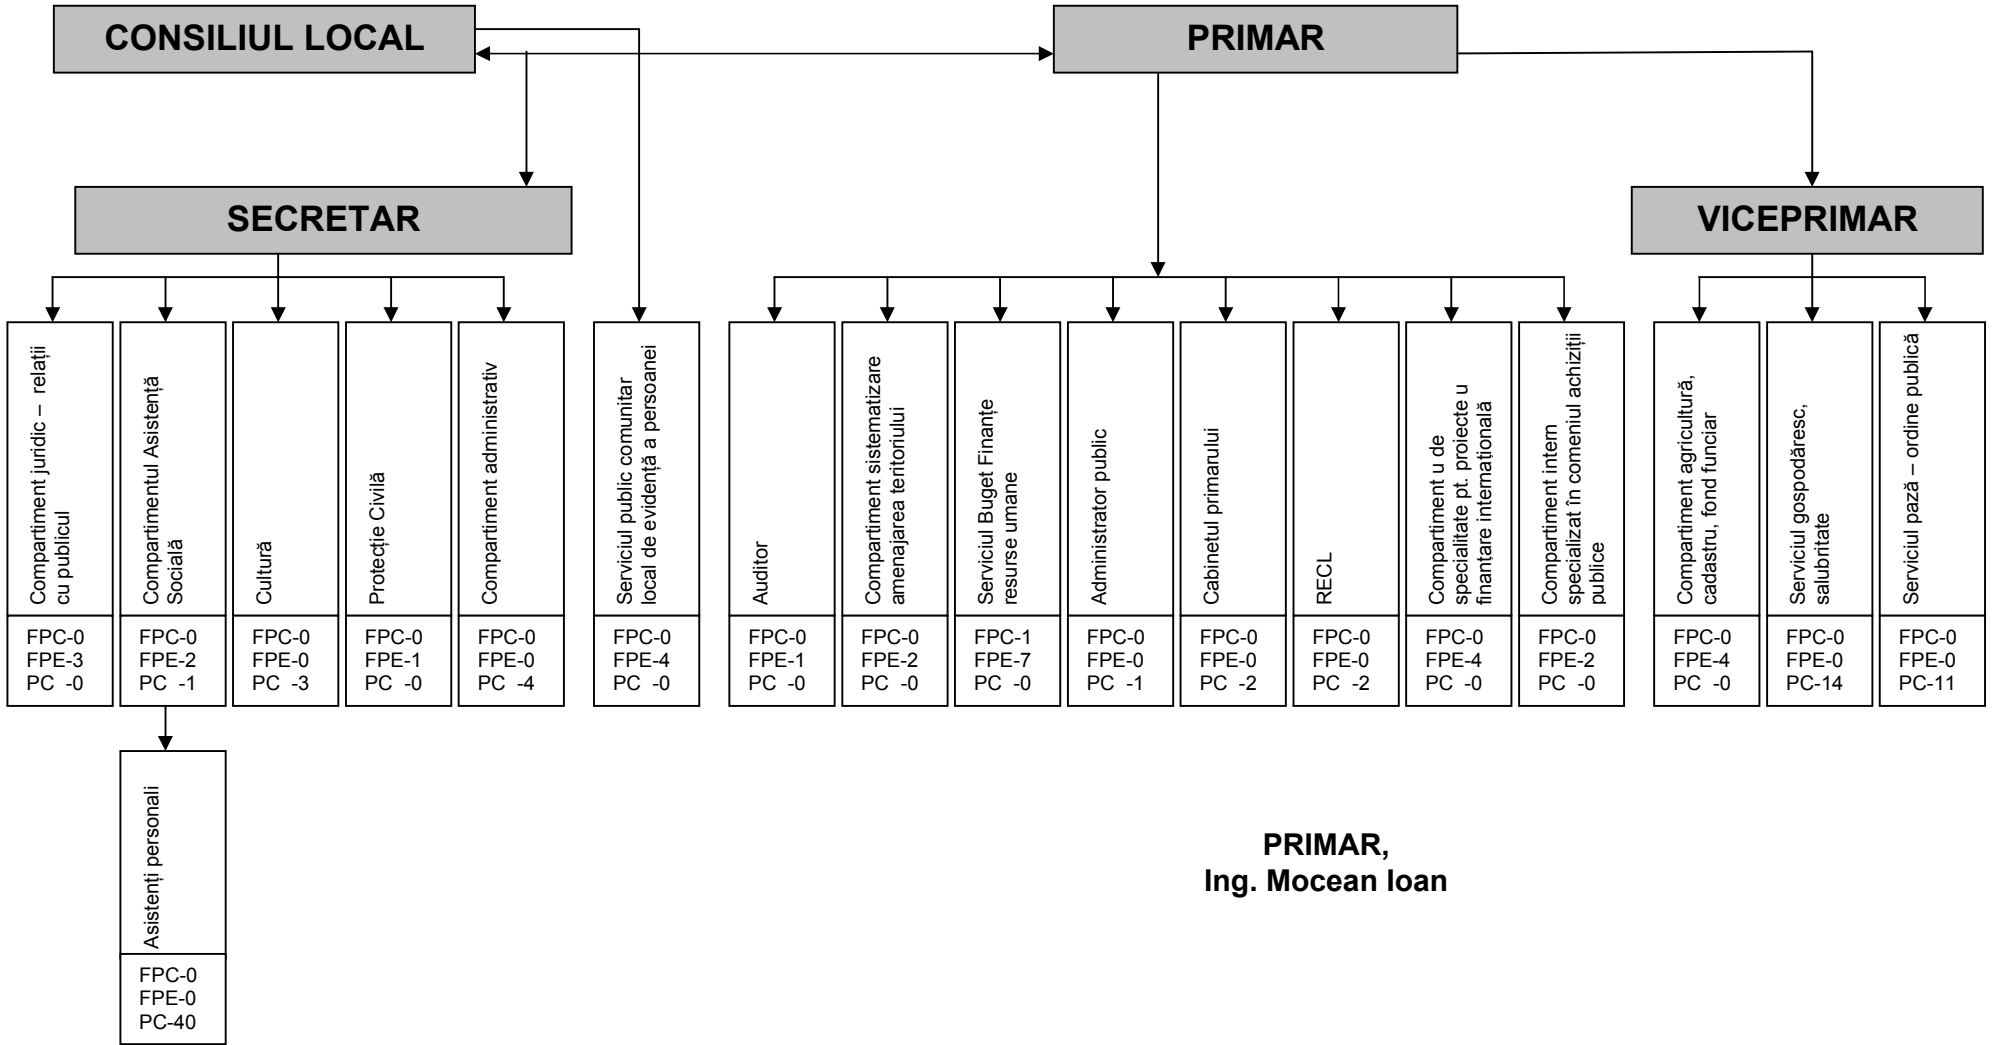

**ROMÂNIA**  
**JUDEȚUL MUREȘ**  
**ORAȘUL SĂRMAȘU**  
**PRIMĂRIA**

# ORGANIGRAMA

**Primar: 1**  
**Viceprimar: 1**  
**Secretar: 1**  
Funcții publice de conducere: 1  
Funcții publice de execuție: 30  
Personal contractual: 78  
**TOTAL: 112**

**PRIMAR,**  
**Ing. Mocean Ioan**